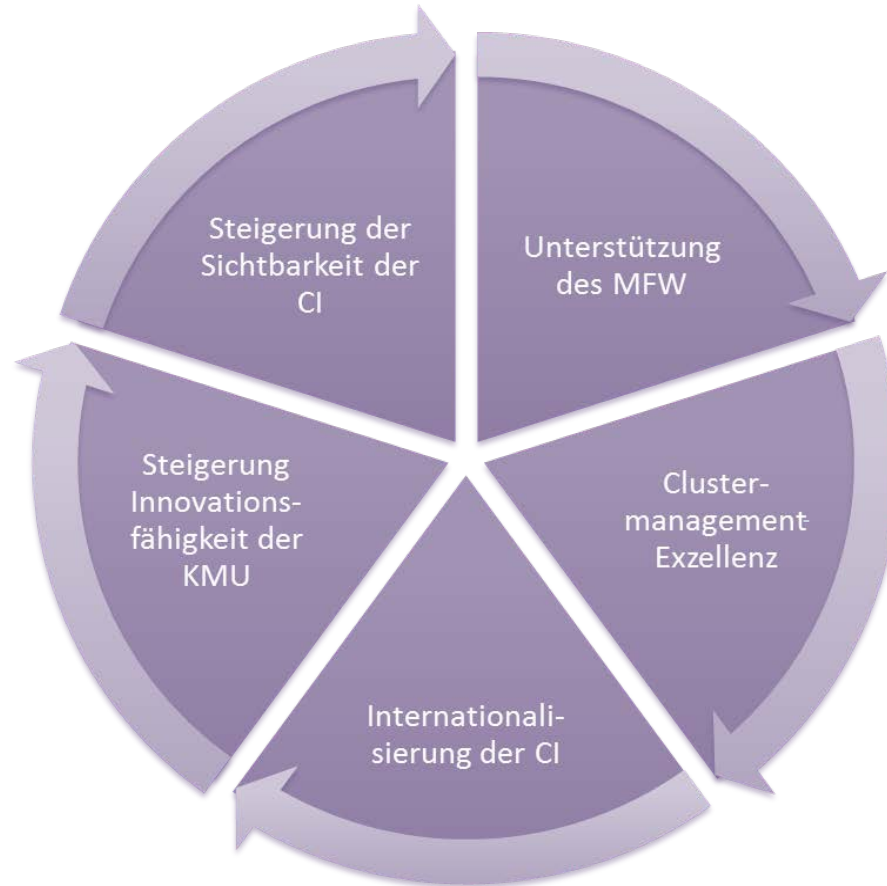

Cluster-Agentur Baden-Württemberg

Förderprogramm CLIP

03.02.0215

Konstantin Schneider

Wer ist die ClusterAgentur BW ?

Die ClusterAgentur wird gemeinsam betrieben durch

- die VDI/VDE Innovation + Technik GmbH
- Baden-Württemberg International GmbH
- Steinbeis Beratungszentren GmbH

VDI|VDE|IT

 **bw-i**
Baden-Württemberg International

 **Steinbeis**

Unterstützungsleistungen der CA BW

- Ziele und Hintergrund der Förderung erläutern
- Inhaltliche Beratung zum Antrag CLIP
- Einschätzung der Vorschläge → innovativer Charakter
- Einordnung in die vier Zukunftsfelder des Landes
- Probleme und Herausforderungen
- Austausch mit dem MFW bei schwierigen Fragestellungen